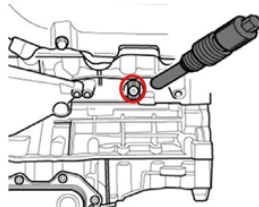

SAFETY ADVICE

- Use for testing, adjusting and diagnostic work always vehicle-specific service literature, otherwise can damage to the engine.
- Be careful when working on hot engines.
- Use caution when working on running engines, loose clothing, tools and other items can be collected from rotating parts and cause serious injuries.
- Always follow occupational health and safety regulations.
- Insure the vehicle against unintended starting, before applying the tool

APPLICATION

Crankshaft locking pin
(to be used as OEM T40069)

Camshaft locking tool
(to be used as OEM T40070)