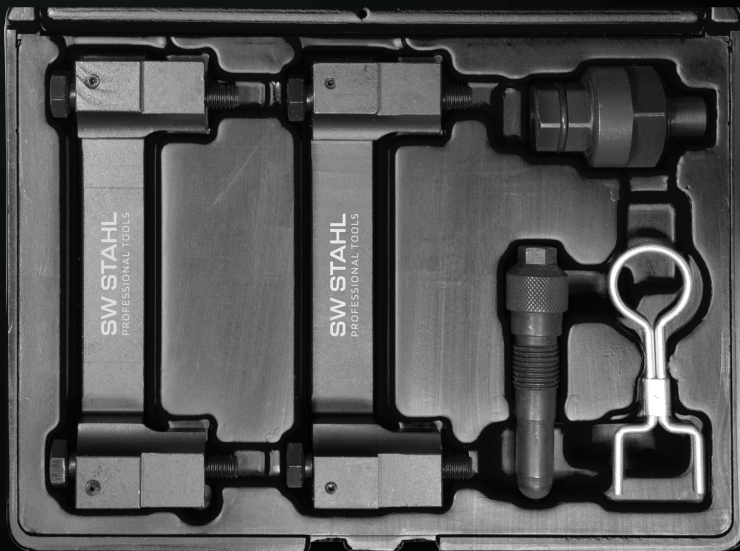

26133L

SW STAHL
PROFESSIONAL TOOLS

INSTRUCTION MANUAL
ENGINE ADJUSTMENT TOOL SET, AUDI