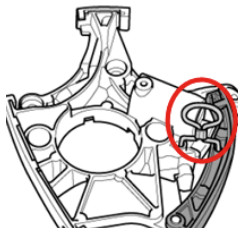

## ANWENDUNG

Kurbelwellen-Fixierdorn  
(zu verwenden wie OEM T40069)

Nockenwellen-Arretierung  
(zu verwenden wie OEM T40070)

Kettenspanner Sicherungsstift  
(zu verwenden wie OEM T40071)

Drehadapter für die Pleuellagerung  
(zu verwenden wie OEM T40058)