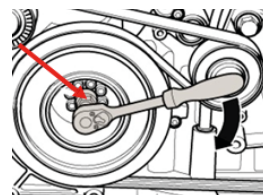

## ANWENDUNG

Kurbelwellen-Fixierdorn  
(zu verwenden wie OEM T40069)

Nockenwellen-Arretierung  
(zu verwenden wie OEM T40070)

Kettenspanner Sicherungsstift  
(zu verwenden wie OEM T40071)

Drehadapter für die Pleuellagerung  
(zu verwenden wie OEM T40058)