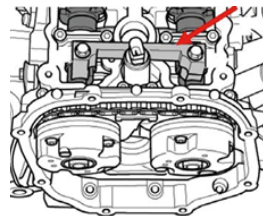

## ANWENDUNG

Kurbelwellen-Fixierdorn  
(zu verwenden wie OEM T40069)

Nockenwellen-Arretierung  
(zu verwenden wie OEM T40070)

Kettenspanner Sicherungsstift  
(zu verwenden wie OEM T40071)

Drehadapter für die Pleuellagerung  
(zu verwenden wie OEM T40058)