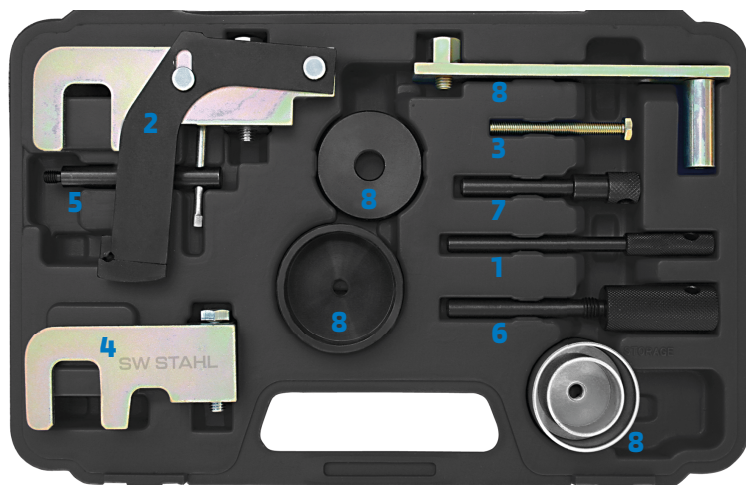

26048L

SW STAHL
PROFESSIONAL TOOLS

BEDIENUNGSANLEITUNG
MOTOR EINSTELLWERKZEUGSATZ

BESCHREIBUNG

Für Common-Rail Motore 1.5l + 1.9l + 2.2l + 2.5l von Renault, Opel, Nissan.

Beinhaltet wichtige Werkzeuge zum Positionieren und Arretieren von Kurbelwelle und Nockenwelle bei Zahnriemen- und Motorreparatur.

26048L											
Einstell- u. Arretierwerkzeugsatz Renault/ Opel/ Nissan											
IDB Anwendung IDB Application	Motorcode Engine Code	Jahr Year	26048L-1	26048L-2	26048L-3	26048L-4	26048L-5	26048L-6	26048L-7	26048L-8	26048L-9
			Schwungrad-Fixierdm / MOT1536 KM6203	Schwungrad-Fixierdm / MOT1537 KM6204	Schraube M6 / 26048L-3	Erlassockenwellen- Sicherungswerkzeug / MOT1534 KM6205	Pumpen-Fixierdm / Hi- MOT1538 Pressure Fuel Pump Pulley	Kurbelwellen-Fixierdm / MOT1489 Crankshaft timing Pin	Schwungrad-Fixierdm / MOT1430	Spannwerkzeug / MOT1543	Schraube M8 / Locking Screw M8
Renault Diesel											
Avantime											
Clio 1.5 dCi	K9K 702/704/710	01-06									
Espace / Grand Espace 2.2 dCi	F9Q 820	02-06	X	X			X	X			X
Espace 2.2 dCi	69T 742/743	02-	X	X							X
Kangoo 1.9 dCi	F9Q 718; F9Q 760	99-06			X				X		
Laguna 1.9 TD	F9Q 718	99-06			X				X		
Laguna 1.2 dCi	F9Q 750; F9Q 754	01-06	X	X					X		X
Master 2.2 dCi	69T 740/720; 69U 720	00-03	X	X					X		X
Mégane/Scénic 1.9 D	F99 650; F89 794	95-99							X		
Mégane/Scénic 1.8 dCi / 1.9 dCi	F9Q 740/716/720/727/30/734/736	97-02							X		
Modus	F9Q 732/600	99-06							X		
Trafic 1.9 dCi	F9Q 760	01-06							X		
Trafic 2.2 dCi	F9Q 820	00-06	X	X							X
Twingo											
Nissan Diesel											
Almera											
Interstar 1.9 / 2.1 / 2.5 dCi	F9Q 718; F9Q 760; 69T 710/1720; 69U 720	02-	X	X					X		X
Micra / Kurbelster 1.5 dCi	K9K	02-06							X		
Note											
Primaster 1.9 / 2.5 dCi	F9Q 718; F9Q 760; 69U 720	02-	X	X					X		X
Primer											
Qashqai											
Opel Diesel											
Movano 2.2 / 2.5 TDI	69T 720	00-06	X	X					X		X
Vivaro 2.2 TDI	69T	04-	X	X					X		X