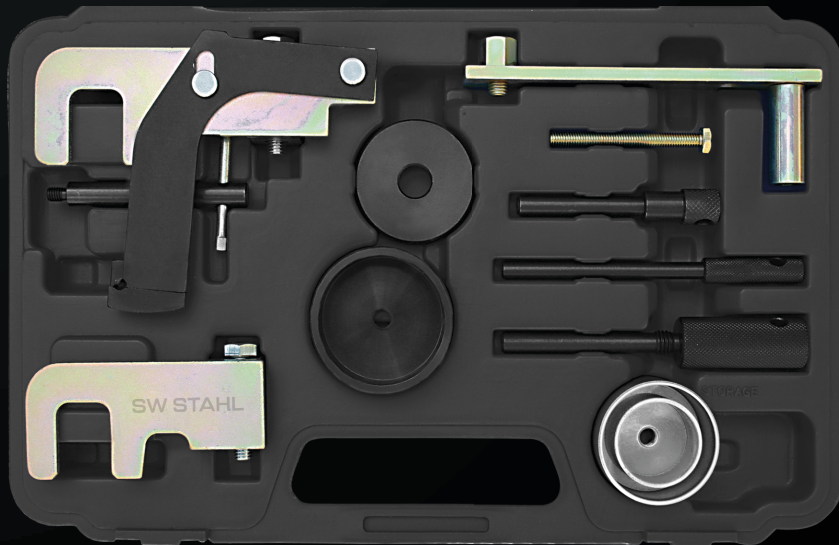

26048L

SW STAHL
PROFESSIONAL TOOLS

BEDIENUNGSANLEITUNG
MOTOR EINSTELLWERKZEUGSATZ

BESCHREIBUNG

Für Common-Rail Motore 1.5l + 1.9l + 2.2l + 2.5l von Renault, Opel, Nissan.

Beinhaltet wichtige Werkzeuge zum Positionieren und Arretieren von Kurbelwelle und Nockenwelle bei Zahnriemen- und Motorreparatur.

Motorcodes: K9K, F9Q, G9T, G9U

Passend für folgende Modelle:

- Renault Avantime, Clio, Espace, Kangoo, Laguna, Master, Megane, Modus, Scenic, Twingo, Traffic
- Opel Movano, Vivaro
- Nissan Almera, Interstar, Kubistar, Primastar, Note, Micra, Primera, Qashqai